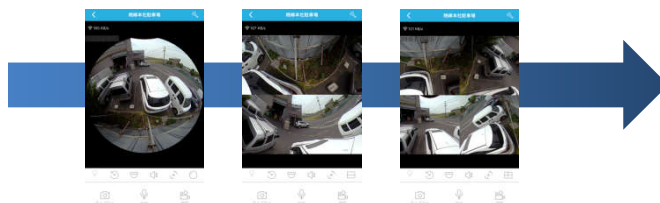

いつでもスマホから設置現場の映像確認が可能

+

最大1ヶ月間の映像録画 を保存

AMS-CAM9W

アムスカム

Ver.080401

AMS-CAM (アムスカム) シリーズの製品は、IoT (Internet of Things) におけるセキュリティ機器 (防犯カメラ) とエコエネルギー (太陽光発電) が融合した「普及版 IoT製品」として多くの企業様にご導入いただいております。

■ 選ばれる12の理由