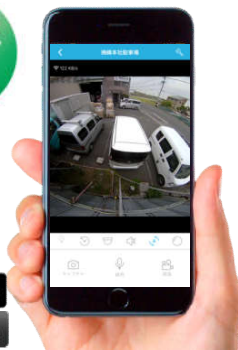

※1 映像画質をSDにした場合に限りです

※2 VRレンズ (広角レンズ + 魚眼レンズ + AI補正) 夜間赤外線録画機能付レンズ

2年保証

VRcam
無料専用アプリ

GET IT ON
Google Play

Available on the
App Store

ソーラー電源のみで動くので 光熱費0円 電気工事不要

+

いつでもスマホから設置現場の映像確認が可能

+

最大1ヶ月間の映像録画 を保存

AMS-CAM9W

アムスカム

Ver.080401

AMS-CAM (アムスカム) シリーズの製品は、IoT (Internet of Things) におけるセキュリティ機器 (防犯カメラ) とエコエネルギー (太陽光発電) が融合した「普及版 IoT製品」として多くの企業様にご導入いただいております。

■ 選ばれる12の理由