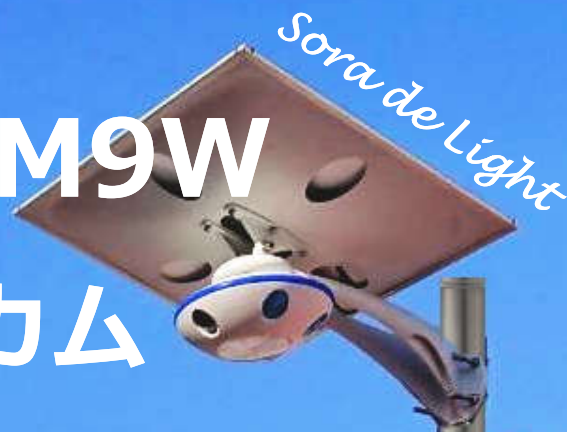

ソーラー電源のみで動くので 電気代金0円 電気工事不要

+

いつでもスマホから設置現場の映像確認が可能

+

最大1ヶ月間の映像録画 を保存

Sora de Light

AMS-CAM9W アムスカム

ソーラーパネルLEDライト (WEB防犯カメラ付)

いつでもスマホから設置現場の映像確認が可能

+

最大1ヶ月間の映像録画 を保存

AMS-CAM9W

アムスカム

Ver.080401

AMS-CAM (アムスカム) シリーズの製品は、IoT (Internet of Things) におけるセキュリティ機器 (防犯カメラ) とエコエネルギー (太陽光発電) が融合した「普及版 IoT製品」として多くの企業様にご導入いただいております。

■ 選ばれる12の理由

1. 太陽光蓄電システム (電気代0円)
2. 面倒な設置工事也不要 (電気配線不要)
3. 高性能単結晶シリコンの太陽光パネル採用
4. 300万画素の高画質190°VRレンズ搭載
5. 次世代リチウムポリマーバッテリー内蔵
6. 明暗センサーで夜間にライトが自動点灯
7. 人感センサーの照度強弱で省エネ稼働
8. 夜間時はカメラの赤外線センサーで撮影
9. 大容量メモリーで録画時間の選択可能
10. インターネット経由の遠隔画像確認が可能
11. 太陽光パネルとカメラ本体の分離使用可能
12. 付属のACアダプターでの本体稼働も可能